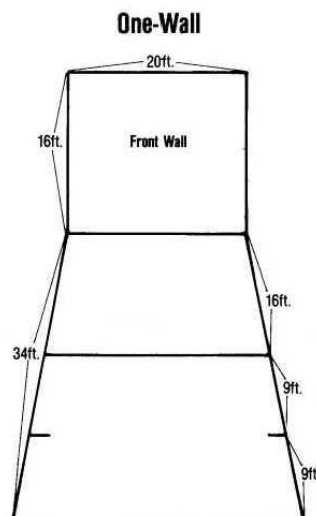

ONE WALL

Juego de pelota directo, esto es, se juega contra una pared. Tiene una única pared (frontis) y no tiene chapa. Se juega en formato individual y parejas, a dos sets de 21 tantos y el desempate a 11 tantos y la pelota es de goma (muy parecida a la de frontenis)