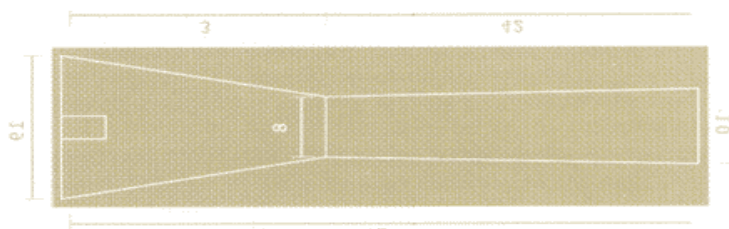

LLARGUES, INTERNAZIONALA ETA CHAZA.

Pilotako 3 modalitate hauek zuzenean jokatzen diren modalitateak dira (tenisean jokatzen den moduan adibidez) eta gure Bote Luzearen egituraketa berdina dute. Talde bakoitza 5 pilotariz osatuta dago eta 2 ordezeko egon daitezke. Zenbatzeko modua 15-30-40 eta jokoa da eta irabazleak 6 joko egin beharko ditu. Modalitate bakoitzean joko eremuaren neurria eta pilota aldatzen da bakarrik.

LLARGUES, INTERNACIONAL Y CHAZA.

Estas 3 modalidades de pelota pertenecen a la rama de los juegos directos (por ejemplo, como el tenis) y se asemejan a nuestra modalidad más antigua Bote Luzea. Cada equipo cuenta con 5 pelotaris y se pueden realizar 2 cambios durante el encuentro. El modo de puntuar es 15-30-40 y juego y el ganador tiene que realizar 6 juegos. Lo que diferencia cada modalidad son las distancias del terreno de juego y la pelota.

- **LLARGUES:**
  - Joko Eremua / Espacio de juego: