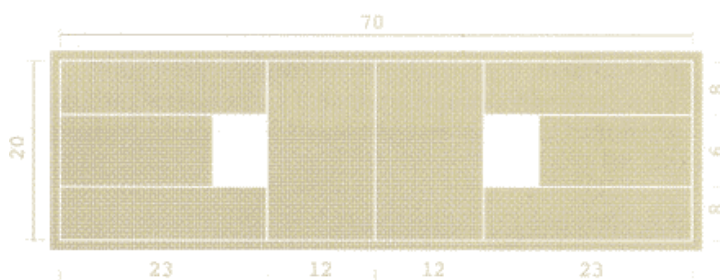

- Pilota / Pelota: 39 gr. Dituen larruzko pilota / Pelota de cuero de 39 gr.
- **INTERNAZIONALA / INTERNACIONAL:** Joko amankomuna / Juego común.
  - Joko Eremua / Espacio de juego: